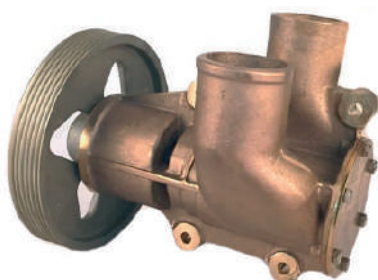

D5, D7

D5A-T, D5A-TA, D5A-B TA
D7A-T, D7A-TA, D7A-B TA, D7C-TA, D7C-B TA

Art. nr/Part no	Ersätter/Replaces	
15288	3838288	

D6

D6-280A-E
D6-300A-F, D6-300D-F
D6-310A-E, D6-310D-E
D6-330A-E, D6-330A-F, D6-330D-E, D6-330D-F
D6-370A-E, D6-370A-F, D6-370D-E, D6-370D-F
D6-400A-E, D6-400A-F
D6-435D-E, D6-435D-F

Senare modeller/Late models

Art. nr/Part no	Ersätter/Replaces	
15376	21419376