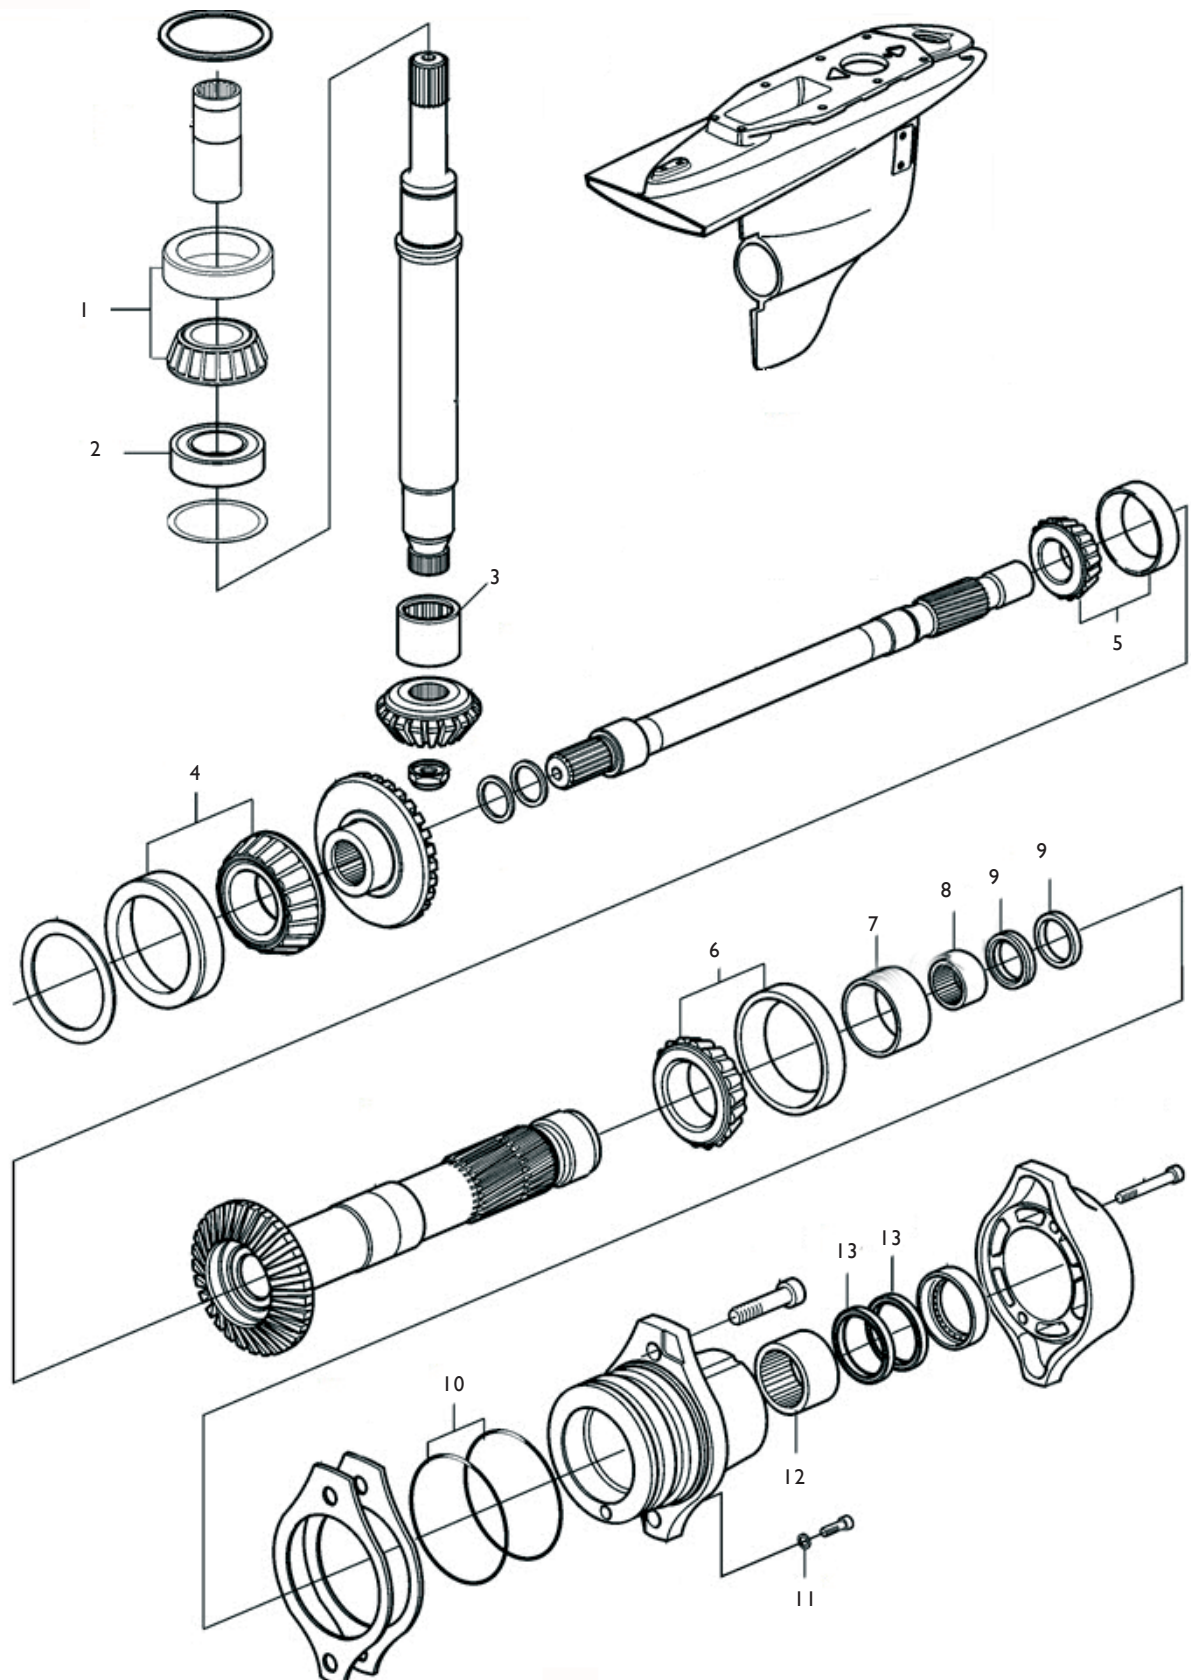

**Underhus/Lower unit
DPH, DPR**

Underhus/Lower unit DPH, DPR

Bild/ Picture	Art. nr/ Part no	Ersätter/Replaces	Benämning/ Description
1	15065	11065	Rullager/Roller bearing
2	15223	984223	Kullager/Ball bearing
3	19654	184654	Nållager/ Needle roller bearing
4	15765	183765	Rullager/Roller bearing
5	12784	425784	Rullager/Roller bearing
6	19222	984222	Rullager/Roller bearing
7		984225	Innerring/Inner ring
8	19390	184642	Nållager/ Needle roller bearing
9	19080	3863080, 3863081	Packbox/Seal
10	19260	925260	O-ring
11	19455	889455	Packning/Gasket
12	19224	984224	Nållager/ Needle roller bearing
13	19083	3863083, 3863082	Packbox/Seal