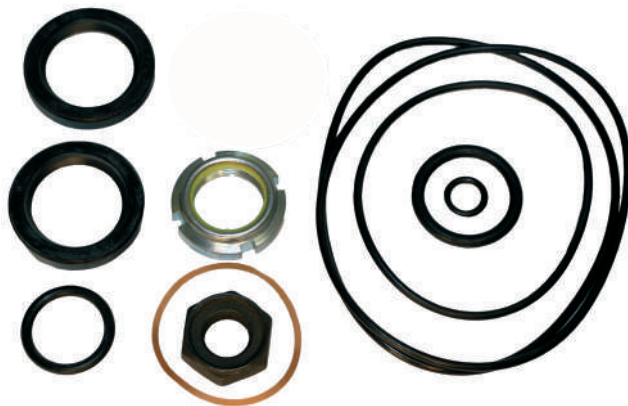

Packningssats underhus/Seal kit lower unit

Art. nr/Part no	Ersätter/Replaces
19011	876268