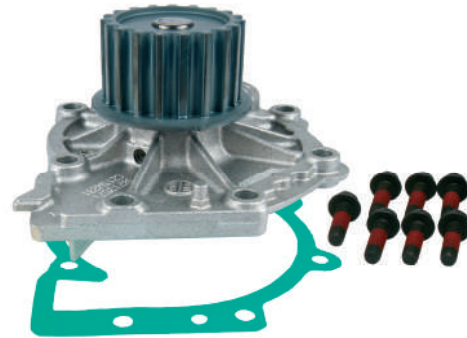

D3
D3-110I-A, D3-130A-A, D3-130I-A, D3-160A-A, D3-160I-A, D3-190I-A

Art. nr/Part no	Ersätter/Replaces	Info
19403	8694630	Pump komplett/ Pump complete
19151	985151 x 7	Bultsats/Boltkit
19767	30677767	Packning/Gasket