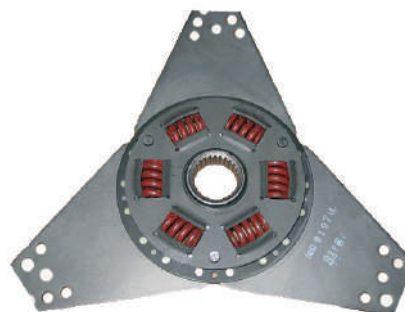

V6, V8

430A, 431B, 432A, 434A
500B, 501B, 570A, 572A
BB225A, BB225AV, BB225B, BB225C
BB231A

4.3GIPHUSCE, 4.3GIPLKDCE, 4.3GIPLKECE, 4.3GIPNCACE,
4.3GIPNCBCE, 4.3GLPHUB, 4.3GLPLKE, 4.3GLPMDA, 4.3GLPNCA,
4.3GLPNCB, 4.3GLPNCS, 4.3GSJLKD, 4.3GSJNCC, 4.3GSJNCS,
4.3GSPHUB, 4.3GSPHUS, 4.3GSPLKD, 4.3GSPLKE, 4.3GSPMDA,
4.3GSPNCB, 4.3GSPNCS

5.7GIIMDA, 5.7GIINCSC, 5.7GIPHUS, 5.7GIPLKDCE, 5.7GIPLKECE,
5.7GIPMDACE, 5.7GIPNCACE, 5.7GIPNCBCE, 5.7GIPNCMCE,
5.7GIPNCSCE, 5.7GLIPLKDCE, 5.7GLPLKA, 5.7GLPLKD, 5.7GLPLKE,
5.7GLPLKR, 5.7GLPMDA, 5.7GSICPLKD, 5.7GSPLKD, 5.7GSPLKE

Passar/Fits: 12 3/4" Svänghjul 450Nm/12 3/4" Flywheel 450Nm

Art. nr/Part no	Ersätter/Replaces	
19656	855656, 841375