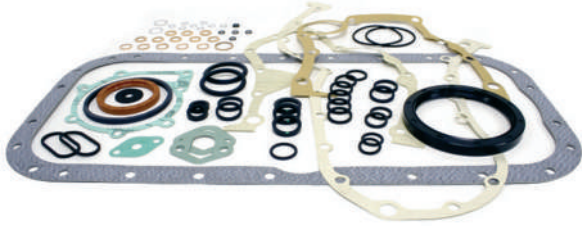

Art. nr/Part no	Ersätter/Replaces	
21427	876427, 876032	

D21
AQD21A, AQD21B, MD21A, MD21B

Art. nr/Part no	Ersätter/Replaces	
21387	875387	

Tilläggsatser Conversion gasket kits

**D31, D32**

AD31A, AD31B, AD31D, AD31L-A, AD31P-A, AD31XD, AQAD31A, MD31A
TAMD31A, TAMD31B, TAMD31D, TAMD31L-A, TAMD31M-A, TAMD31P-A
TMD31A, TMD31B, TMD31D
TMD31L-A
KAD32P-A