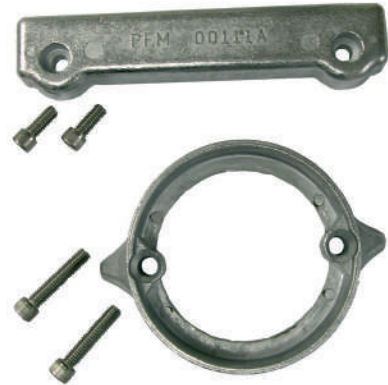

Passar/Fits: 280DP

Anodsats aluminium/Anode kit aluminum

Art. nr/Part no	Ersätter/Replaces	Info
I-10275	875821 + 832598	Aluminium/Aluminum

Passar/Fits: 290DP

Anodsats aluminium/Anode kit aluminum

Art. nr/Part no	Ersätter/Replaces	Info
I-10277	875821 + 852835	Aluminium/Aluminum