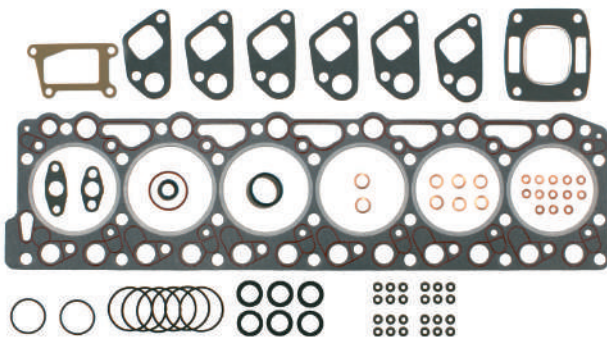

D44, D300

KAD44P-A, KAD44P-B, KAD44P-C,
KAMD44P-A, KAMD44P-C
KAD300-A, KAMD300-A

Art. nr/Part no	Ersätter/Replaces	
21105	3583788, 3582437