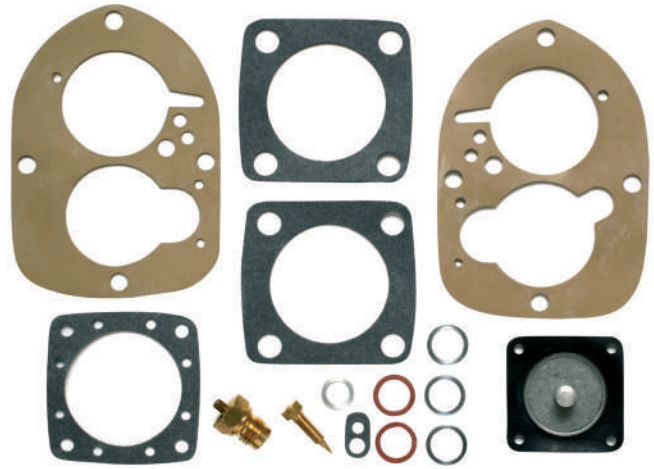

Reparationsatser förgasare Repair kits carburettor

B20, B21, B23, B25, B30
AQ115A, AQ115B, BB115A, BB115B, BB115C
AQ130A, AQ130B, AQ130C, AQ130D
MB20B
AQ125A
230A, 230B
AQ125B
AQ131A, AQ131B, AQ131C, AQ131D
AQ145A, AQ145B, BB145A
250A, 250B, 251A
AQ151A, AQ151B, AQ151C
AQ171A, AQ171C
AQ170A, AQ170B, AQ170C, BB170A, BB170B, BB170C

För solex förgasare/For solex carburettor

Art. nr/Part no	Ersätter/Replaces	
17292	841292