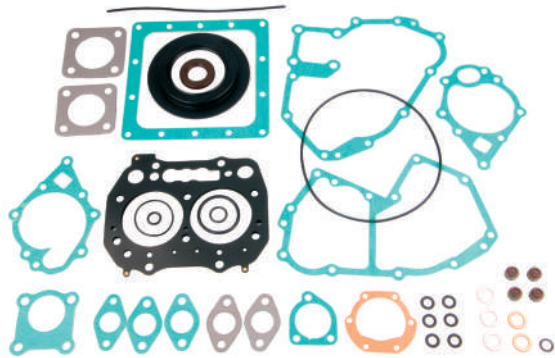

Packningsatts helreovering Overhaul gasket kits

MD2010

Topplockspackning av stål / Steel head gasket

Art. nr/Part no	Ersätter/Replaces	
21758	N/A