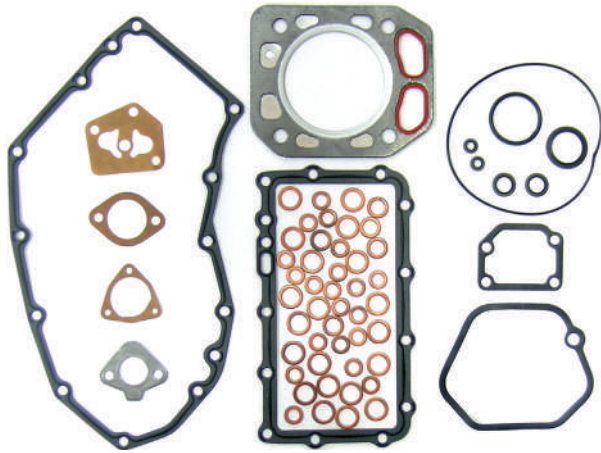

Packningsatser
Gasket kits

IGM

Art. nr/Part no	Ersätter/Replaces	
60000	728170-92600