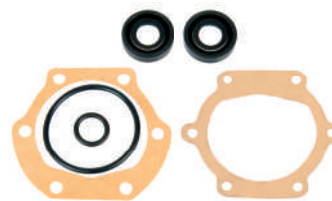

Packningsatser sjövattpumpar Gasket kits sea water pumps

2001, 2002, 2003, MD5, MD6, MD7, MD11

2001, 2001AG, 2001B, 2001BG
2002, 2002AG, 2002B, 2002BG
2003*, 2003AG, 2003B, 2003BG
MD5A, MD5B, MD5C
MD6B
MD7A, MD7B
MD11C, MD11D

* Ej för turbo/Not for turbo
Impeller 15583

Art. nr/Part no	Ersätter/Replaces	
22054	N/A	

2003
2003T, 2003TB

Endast för turbo/Only for turbo
Impeller 15811

Art. nr/Part no	Ersätter/Replaces	
22040	N/A	

2030, 2040, D1-30, D2-40

MD2030A, MD2030B
MD2030C, MD2030D
MD2040A, MD2040B
MD2040C, MD2040D
D1-30, D1-30B, D1-30F
D2-40, D2-40B, D2-40F

Art. nr/Part no	Ersätter/Replaces	
22167	N/A	

2010, 2020, D1-13, D1-20

MD2010A, MD2010B, MD2010C, MD2010D
MD2020A, MD2020B, MD2020C, MD2020D
D1-13, D1-13B, D1-13F
D1-20, D1-20B, D1-20F

Art. nr/Part no	Ersätter/Replaces	
23036	N/A	

D30, D31, D32, D40, D41, D42, D43, D44, D300

AD30A, AQAD30A, MD30A, TAMD30A, TMD30A
AD31A, AD31B, AD31D, AD31XD, AQAD31A
MD31A, TAMD31A, TAMD31B, TAMD31D
TMD31A, TMD31B, TMD31D
KAD32P-A
AQD40A, MD40A, TMD40A, TMD40B, TMD40C
AD41A, AD41B, AD41D, AQAD41A, D41A, D41B, D41D
TAMD41A, TAMD41B, TAMD41D, TMD41A, TMD41B, TMD41D
KAD42A, KAD42B, KAD42P-A, KAMD42A, KAMD42B,
KAMD42P-A, TAMD42B, TAMD42WJ-A
KAD43P-A, KAMD43P-A
KAD44P-A, KAMD44P-A
KAD300-A, KAMD300-A

För pump med sex skruvar/For pump with six screws in cover
Impeller 65 mm 15593

Art. nr/Part no	Ersätter/Replaces	
22016	N/A	

D40

AD40B, AQAD40A, AQAD40B
TAMD40A, TAMD40B

För pump med fem skruvar/For pump with five screws in cover
Impeller 95 mm 15660

Art. nr/Part no	Ersätter/Replaces	
22089	N/A