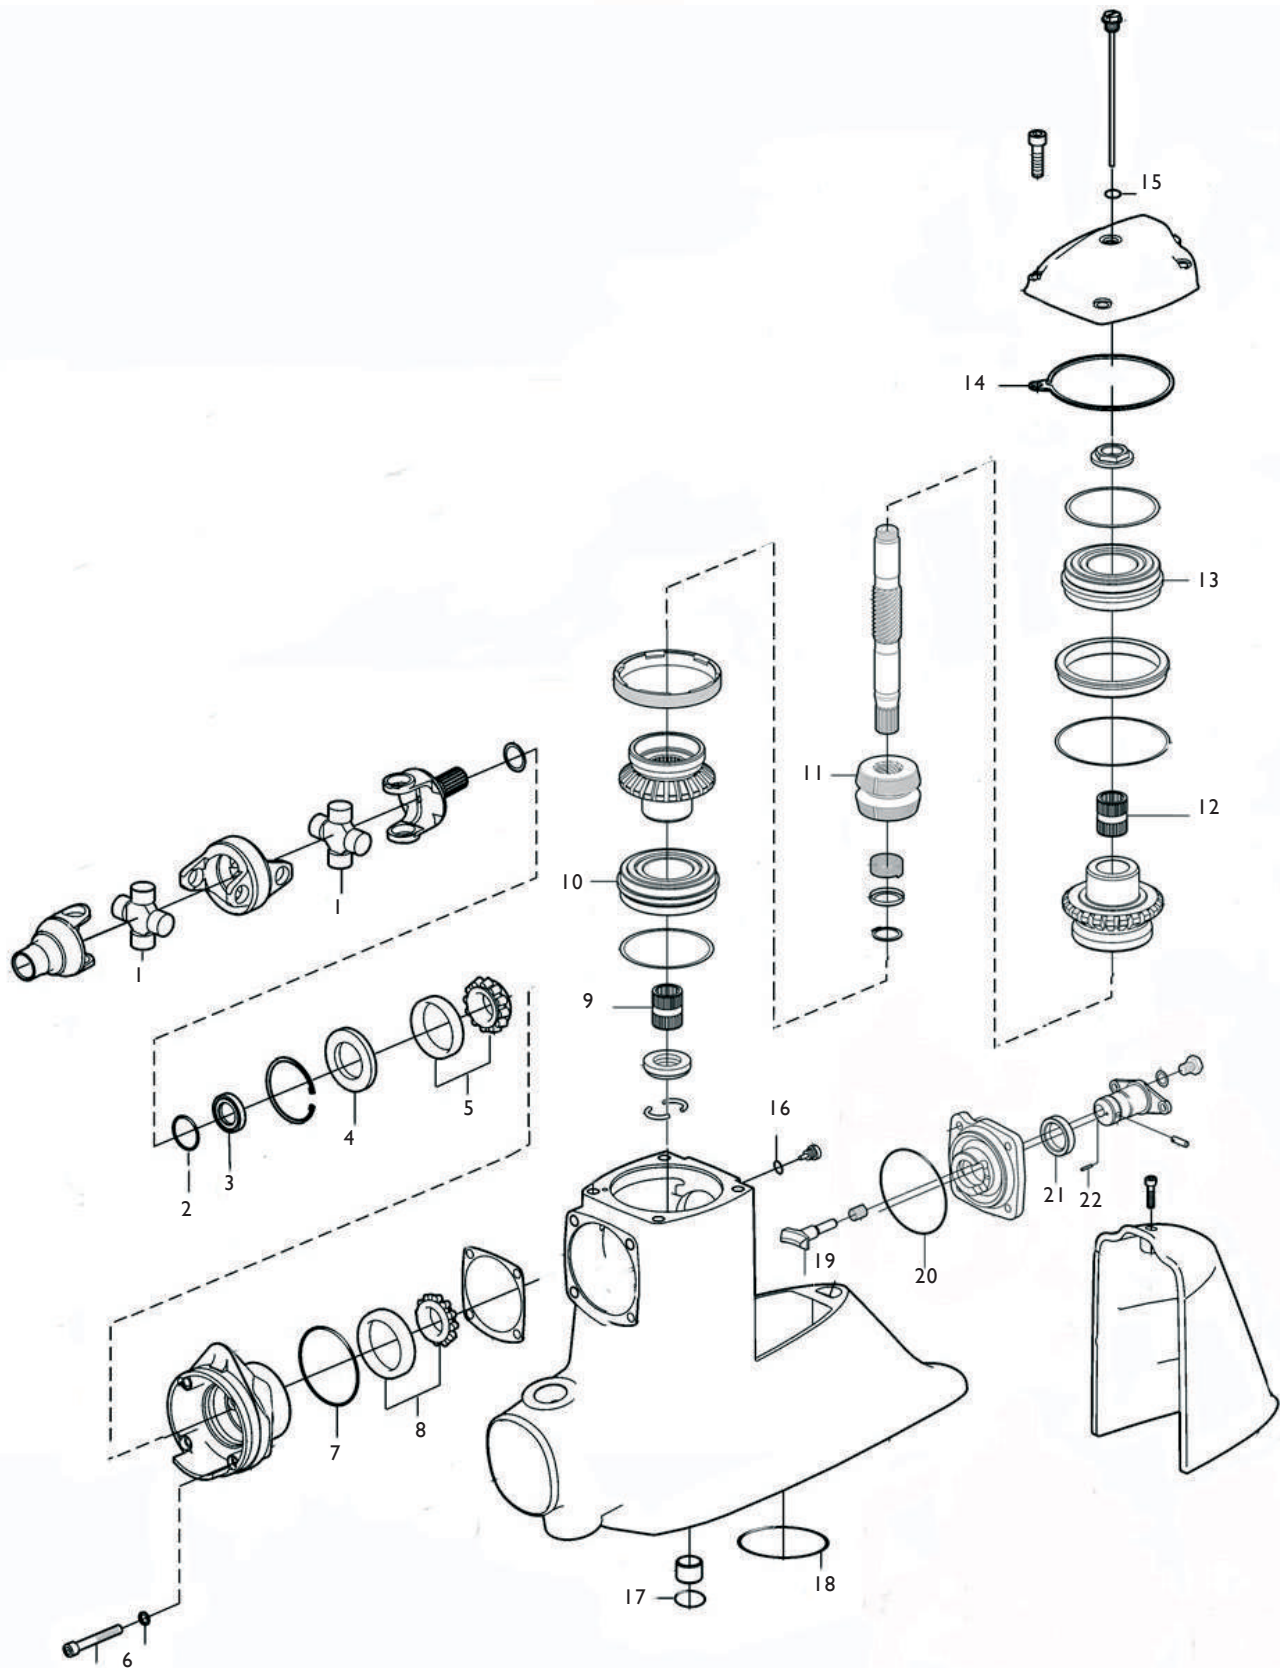

Överhus/Upper unit
DP-G, DPX-A

Överhus/Upper unit DP-G, DPX-A

Bild/ Picture	Art. nr/ Part no	Ersätter/Replaces	Benämning/ Description
1	19619	3860232	Knutkors/U-joint
2	19000	956000	O-ring
3	19075	832675	Slitbricka/Washer
4	19253	839253	Packbox/Oil seal
5	19247	183247, 3850853	Rulllager/Ball bearing
6	22100	956591x4, 942598x4	Bultsats dubbellagerbox/ Bolt kit double bearing
7	19095	967344, 925095	O-ring
8	19949	3850852	Rulllager/Ball bearing
9	19819	3852390	Nållager/Needle bearing
10	19019	3857176, 3852389	Rulllager/Ball bearing
11	19613	3807613, 3855783	Skjuthylsa/Clutch cone
12	19819	3852390	Nållager/Needle bearing
13	19019	3857176, 3852389	Rulllager/Ball bearing
14	19183	3860183	Packning/Gasket
15	19905	3852045	O-ring
16	19081	3855081	O-ring
17	19017	125017	O-ring
18	19256	925256	O-ring
19	19646	3856502, 839646	Sko/Dog
20	19093	925093	O-ring
21	19868	853868	Packbox/Oil Seal
22	19593	973593	Spännstift/Spring pin