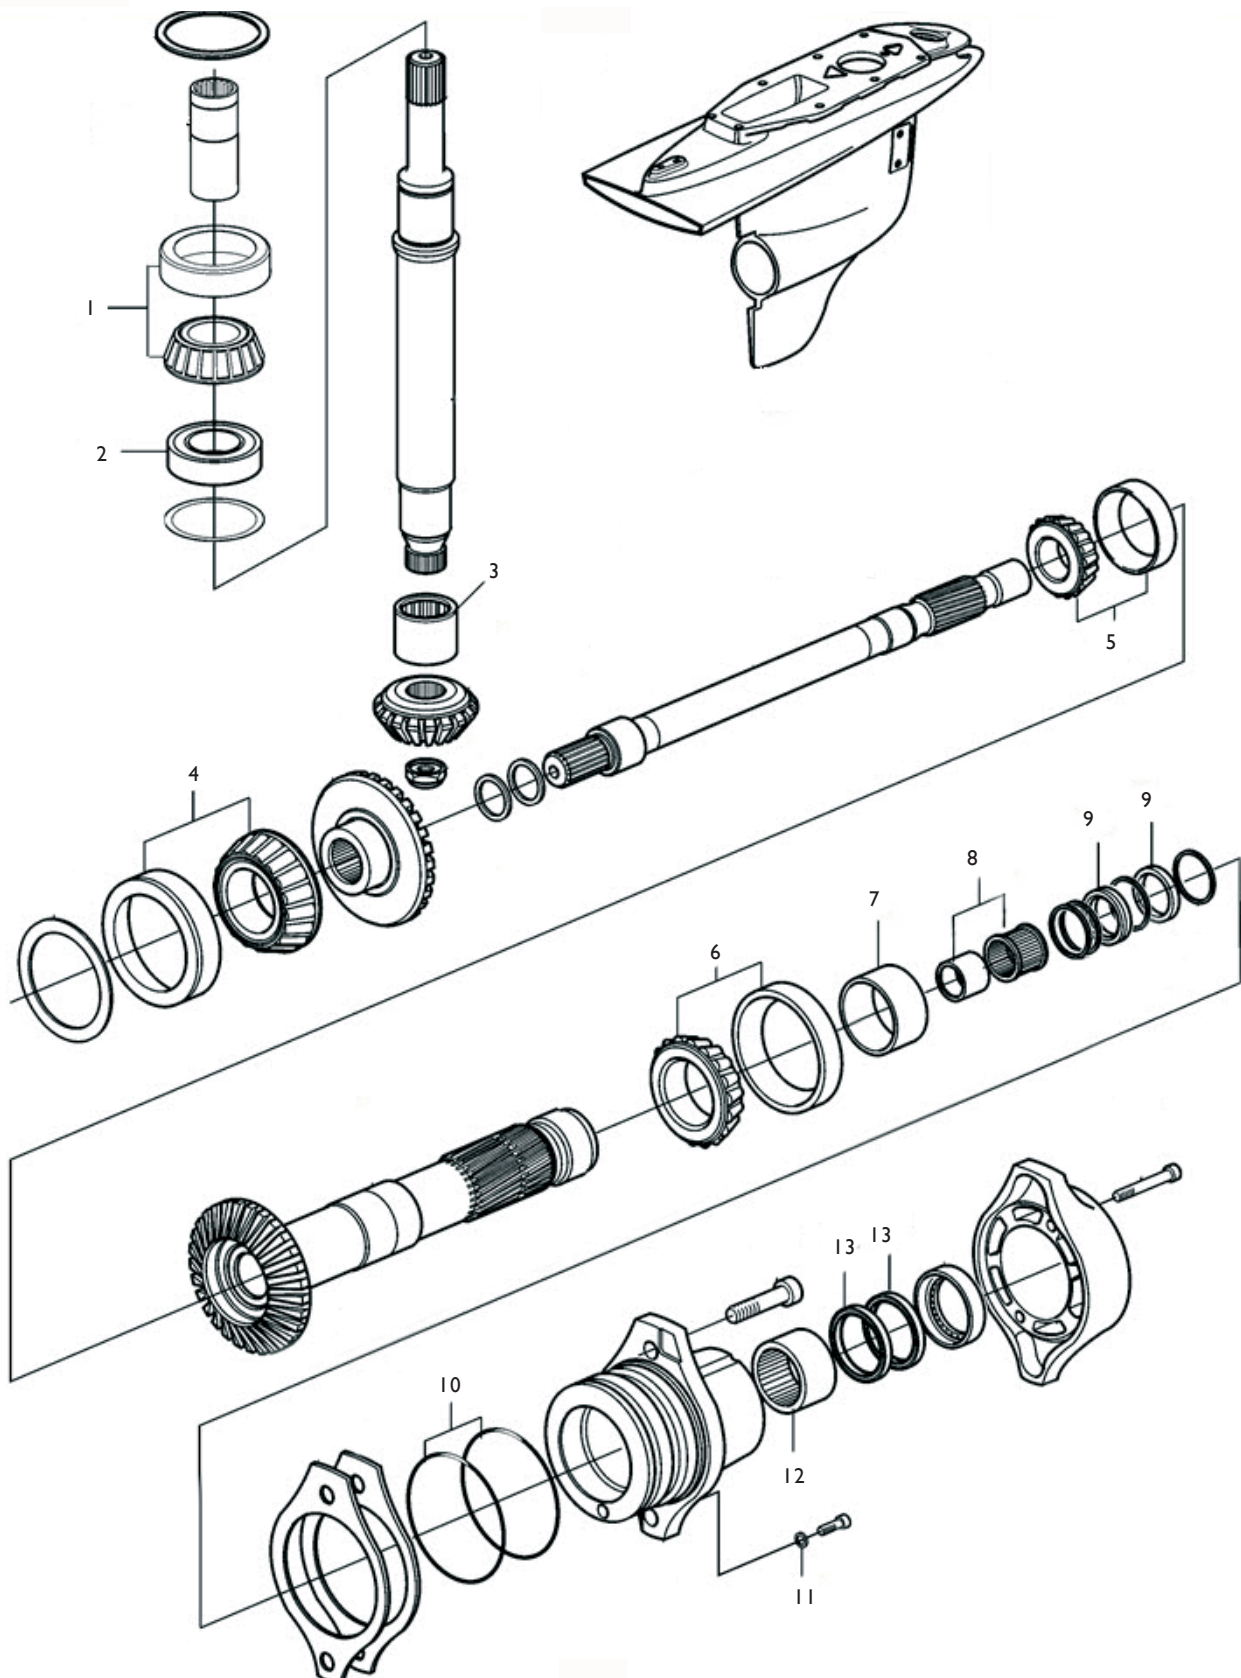

Underhus/Lower unit
DPH-D, DPR-D

Underhus/Lower unit DPH-D, DPR-D

Bild/ Picture	Art. nr/ Part no	Ersätter/Replaces	Benämning/ Description
1	15065	11065	Rulllager/Roller bearing
2	15223	984223	Kullager/Ball bearing
3	19654	184654	Nållager/ Needle roller bearing
4	15765	183765	Rulllager/Roller bearing
5	12784	425784	Rulllager/Roller bearing
6	19222	984222	Rulllager/Roller bearing
7		984225	Innerring/Inner ring
8	19390	183390, 184642	Nållager/ Needle roller bearing
9	19080	3863080, 3863081	Packbox/Seal
10	19260	925260	O-ring
11	19455	889455	Packning/Gasket
12	19224	984224	Nållager/ Needle roller bearing
13	19083	3863083, 3863082	Packbox/Seal