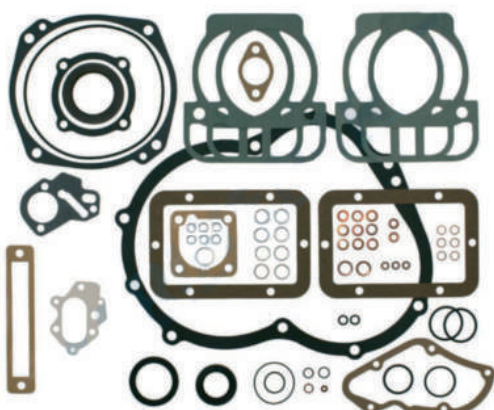

MD2
AQD2B, MD2B

Art. nr/Part no	Ersätter/Replaces	
21389	876389, 875503