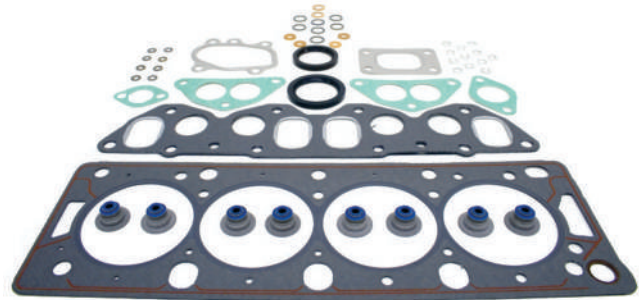

TMD22
TMD22A

Art. nr/Part no	Ersätter/Replaces	
21764	N/A