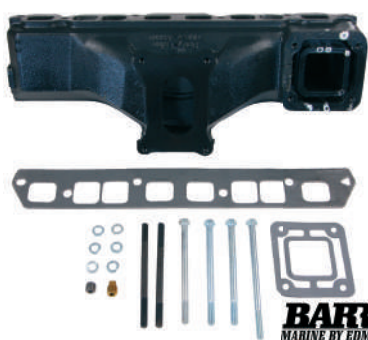

BARR
MARINE BY EDON

B21, B23, B25

AQ120B, AQ125A, AQ125B
AQ140A, BB140A
230A, 230B
AQ131A, AQ131B, AQ131C, AQ131D
AQ145A, AQ145B, BB145A
250A, 250B
AQ151A, AQ151B, AQ151C, AQ151D

Art. nr/Part no	Ersätter/Replaces
16387	855387