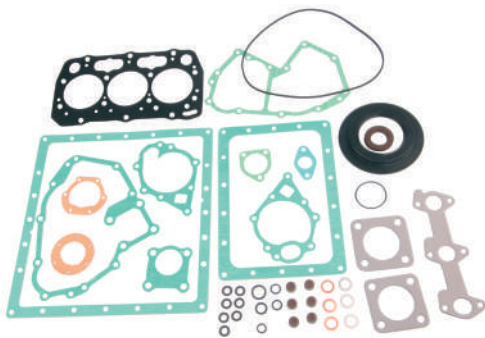

Art. nr/Part no	Ersätter/Replaces	
21804	3588434	

Packningsatts helreovering Overhaul gasket kits

MD2010

Topplockspackning av stål / Steel head gasket

Art. nr/Part no	Ersätter/Replaces	
21758	N/A	

MD2020

Topplockspackning av komposit / Composite head gasket