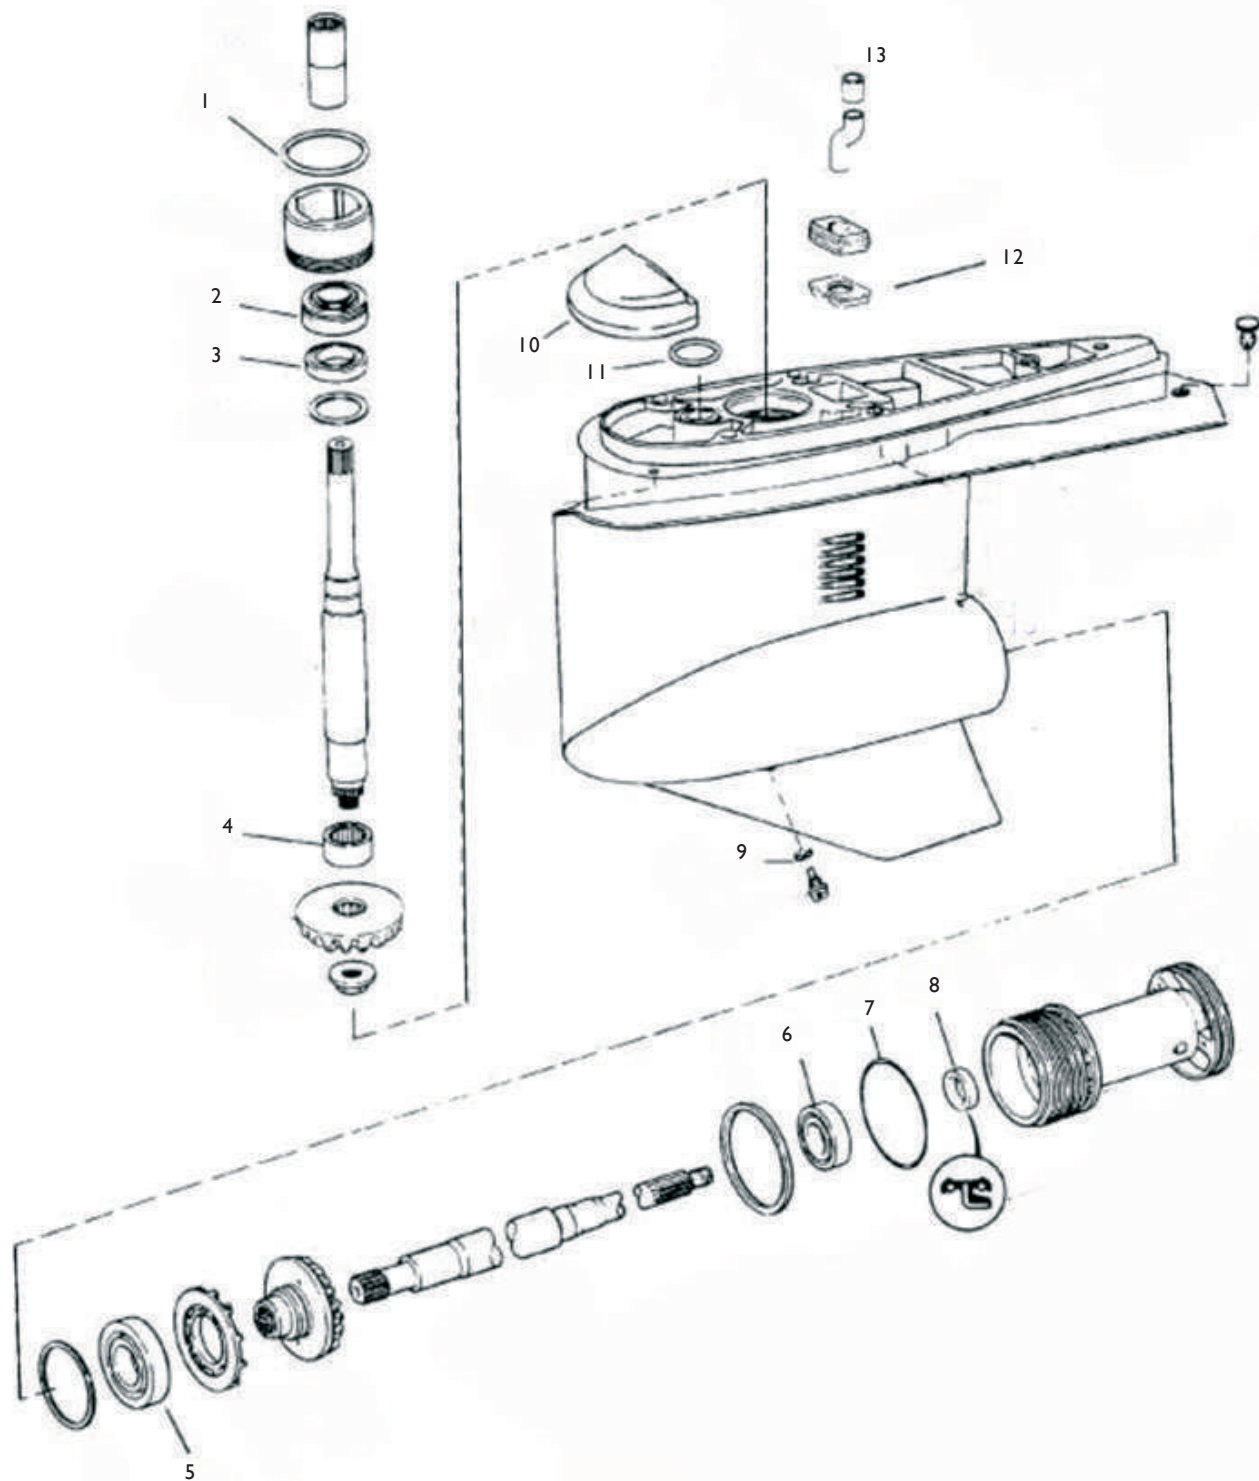

Underhus/Lower unit
SX-C, SX-C1, SX-C2, SX-R, SX-R1, SX-R2, SX-M, SX-S

Underhus/Lower unit SX-C, SX-C1, SX-C2, SX-R, SX-R1, SX-R2, SX-M, SX-S

Bild/ Picture	Art. nr/ Part no	Ersätter/Replaces	Benämning/ Description
1	19566	3852866	O-ring
2	19250	3854250	Rulllager/Roller bearing
3	19249	3854249	Rulllager/Roller bearing
4	19934	3853934	Nållager/Needle bearing
5	19942	3850942	Rulllager/Roller bearing
6	19249	3854249	Rulllager/Roller bearing
7	19865	3852865	O-ring
8	19790	3863090, 3858303, 3853474	Packbox, Oil seal
9	19081	3855081	O-ring
10	19411	3855411	Anod/Anode
11	19959	3852959	O-ring
12	19595	3854595	Tätning/Seal
13	19316	3852315	Tätning/Seal