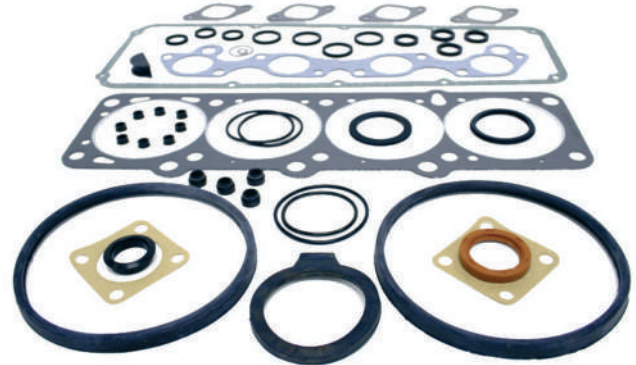

B23
AQ145A, BB145A

Art. nr/Part no	Ersätter/Replaces	
21301	876301, 875678