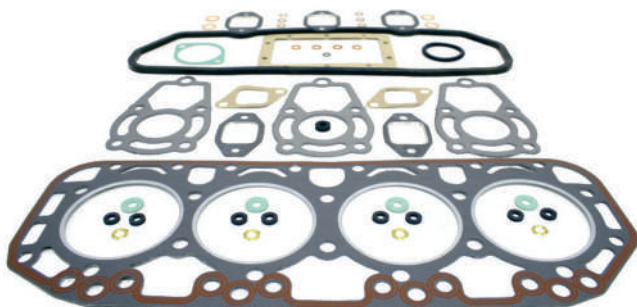

D21
AQD21A, AQD21B
MD21A, MD21B

Art. nr/Part no	Ersätter/Replaces	
21417	876417, 875388, 875567