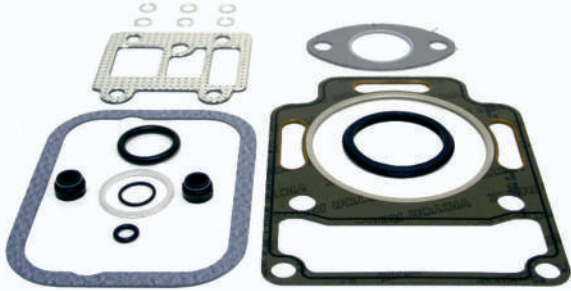

Sotningssatser De-carbonizing kits

MD1, MD2, MD3

MD1B
AQD2B, MD2B
MD3B

MD1B = 1 st åtgång/1 piece required

MD2B = 2 st åtgång/2 pcs required

MD3B = 3 st åtgång/3 pcs required

Art. nr/Part no	Ersätter/Replaces	Info
21500	876377, 875500	89mm Kolv / Piston