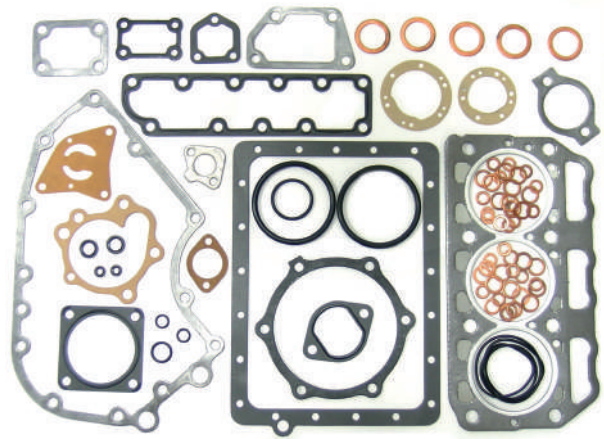

3GM30, 3GM30F

Art. nr/Part no	Ersätter/Replaces	
60003	728374-92605