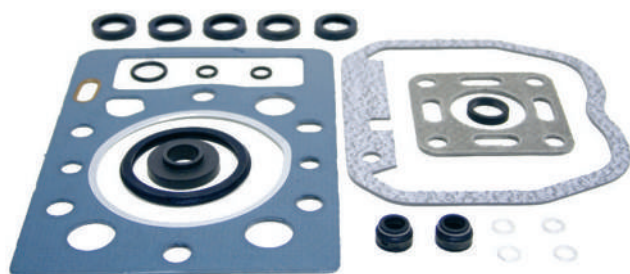

2001
2001, 2001AG, 2001B, 2001BG

Art. nr/Part no	Ersätter/Replaces	
21307	876307