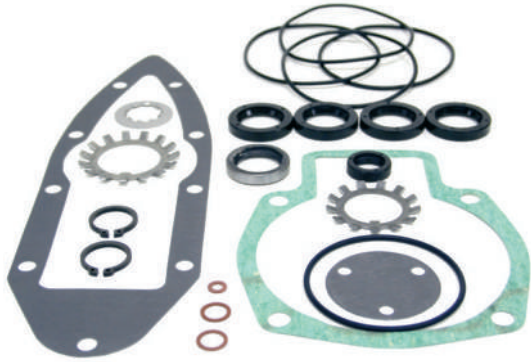

Packningskit kompletta AQ-drev
Gasket kits complete AQ-drive units

100A

Art. nr/Part no	Ersätter/Replaces	
19399	N/A	

100B
100S*

*Segelbåtsdrev/*Sail boat drive

Art. nr/Part no	Ersätter/Replaces	
19392	876392, 875389	