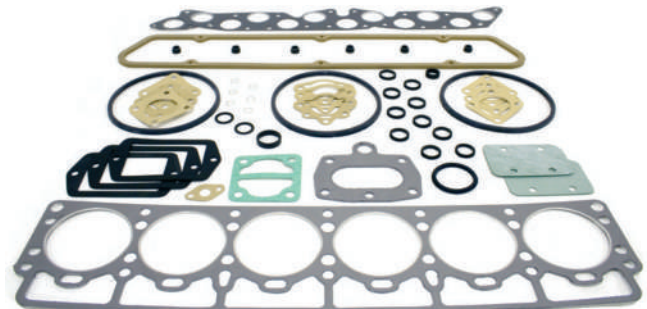

B30
AQ165A
AQ170A, AQ170B
BB165A
BB170A, BB170B

Art. nr/Part no	Ersätter/Replaces	
21335	876335, 876337, 875402, 875533