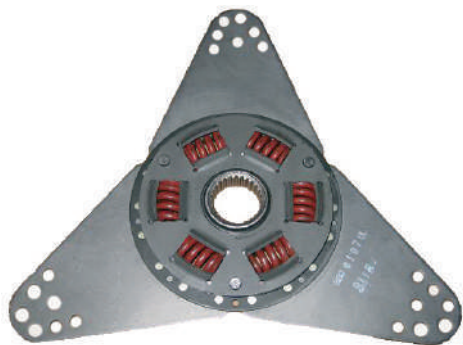

825 Nm

Art. nr/Part no	Ersätter/Replaces	Info
19618	855617	Hål/Hole: 34mm 26 Splines

Svängningsdämpare Vibration dampers

**V6, V8**

430B
431B
500A, 500B
501A, 501AMS4, 501B
570A, 571A
572A
AQ175A
AQ200D, AQ200F
AQ205A
AQ211A
AQ225D, AQ225E, AQ225F
AQ231A, AQ231B
AQ260A, AQ260B
AQ271A, AQ271B, AQ271C, AQ271D
AQ290A
AQ311A, AQ311B