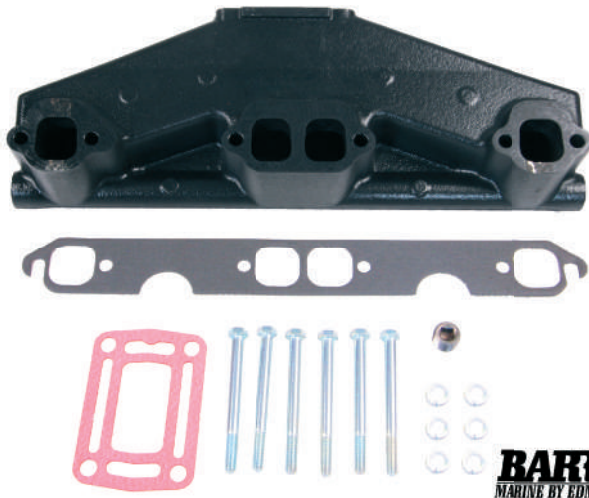

Avgaslimpa Exhaust manifold

5.0, 5.7, V8

5.0GL-A, 5.0GL-B, 5.0GL-E, 5.0GXi-B, 5.0GXi-BF, 5.0GXiE-P, 5.0GXi-P, 5.0GXi-C, 5.0GXi-CF, 5.0GXi-D, 5.0GXi-DF, 5.0OSi-CF, 5.0OSi-D, 5.0OSi-DF, 5.0OSi-B, 5.0OSi-BF, 5.0GXi-270-R

5.7Gi-B, 5.7Gi-BF, 5.7GL-A, 5.7GL-B, 5.7GL-E, 5.7GXi-C, 5.7GXi-CF, 5.7GiE-300-P, 5.7Gi-300-P, 5.7Gi-300-R, 5.7GXiE-320-R, 5.7GXiE-P, 5.7GXi-P, 5.7OSi-A, 5.7OSi-AF, 5.7OSXi-A, 5.7OSXi-AF, 5.7GiI-B, 5.7GXiI-C

V8-270-E-A, V8-270-E-B, V8-300-B, V8-300-E-B, V8-320-B, V8-320-E-B

Art. nr/Part no	Ersätter/Replaces	
16501	3847501