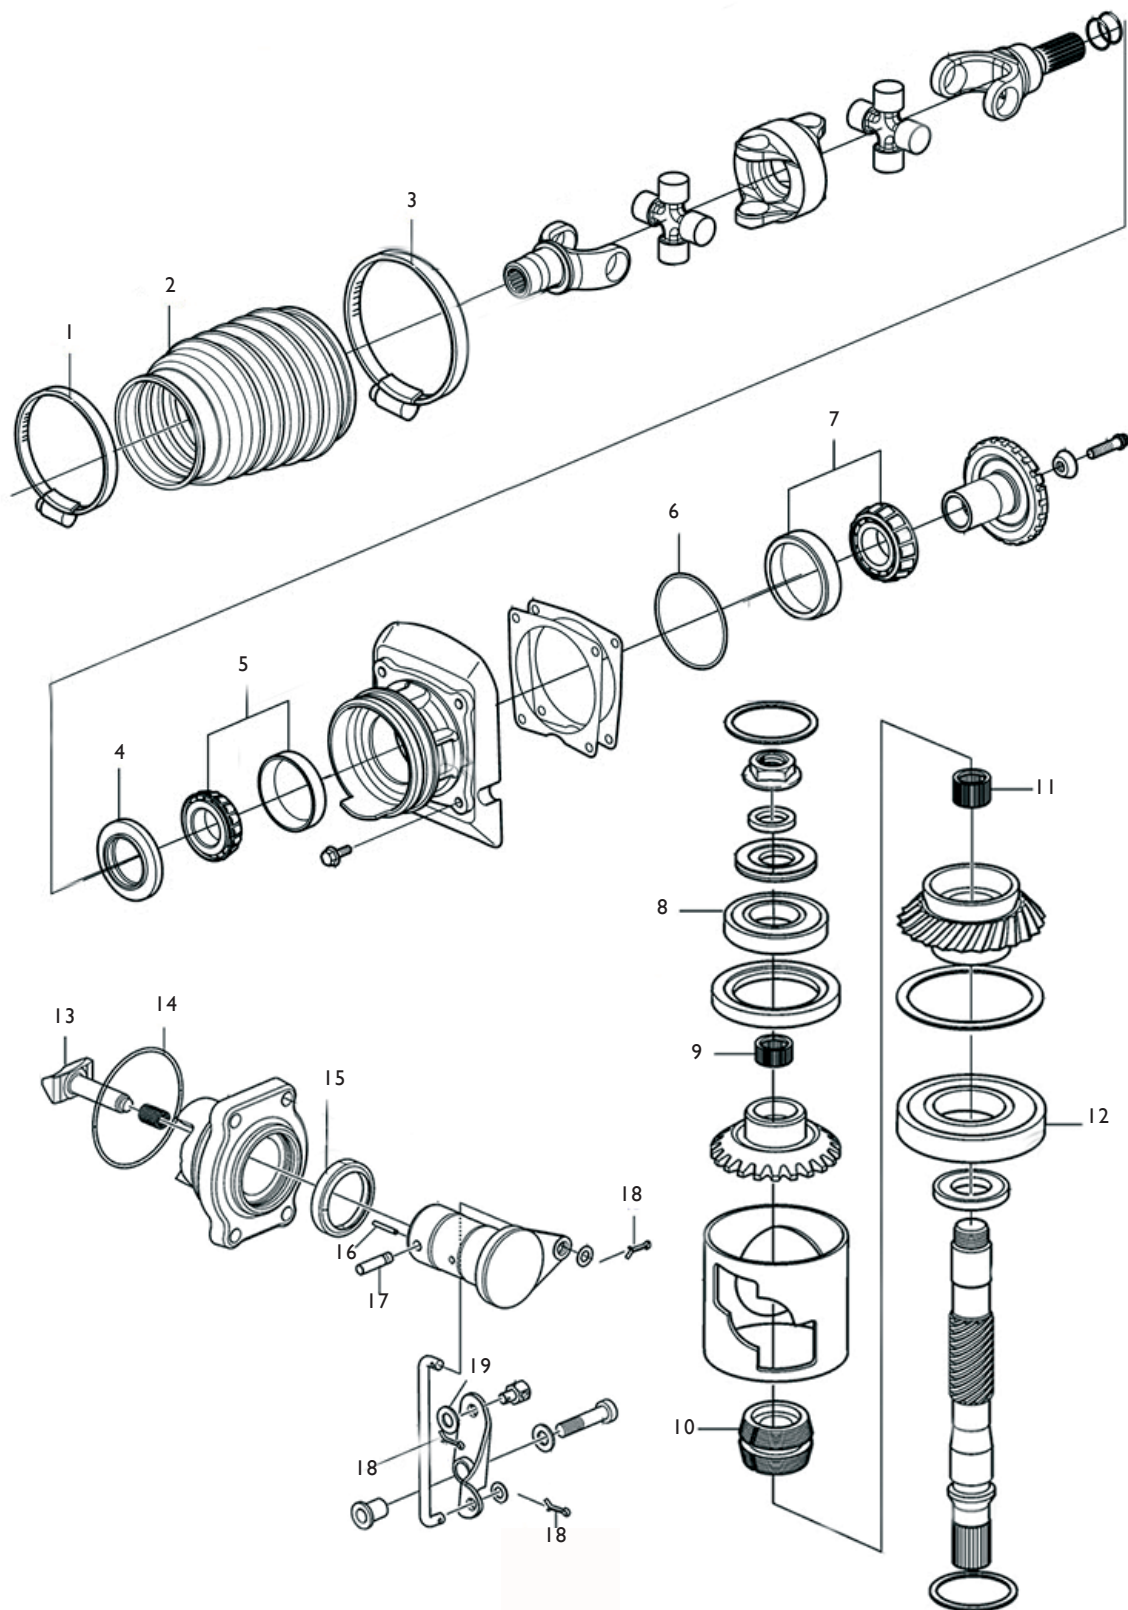

Överhus/Upper unit
DPH, DPR

Överhus/Upper unit DPH, DPR

Bild/ Picture	Art. nr/ Part no	Ersätter/Replaces	Benämning/ Description
1	19012	853012	Slangklamma/Jubilee clip
2	19509	3594509	Knut bälj/Drive bellow
3	19013	22274888	Slangklamma/Jubilee clip
4	19084	3863084	Packbox/Oil seal
5	15043	11043	Kullager/Ball bearing
6	19259	925259	O-ring
7	12096	11096	Kullager/Ball bearing
8	19804	181804	Kullager/Ball bearing
9	19778	184778	Nållager/Needle bearing
10	19003	3849006	Skjuthylsa/Clutch cone
11	19654	184654	Nållager/Needle bearing
12	19430	993430	Kullager/Ball bearing
13	19387	3862387	Sko/Dog
14	18624	945624	O-ring
15	19085	3863085	Packbox/Oil seal
16	19936	951936	Fjäderstift/Spring pin
17	19867	3862867	Stift/Pin
18	19276	17276	Saxpinne/Split pin
19	19091	940191	Bricka/Washer