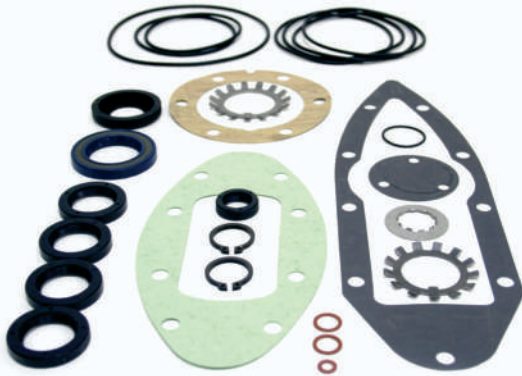

Packningskit kompletta AQ-drev
Gasket kits complete AQ-drive units

100A

Art. nr/Part no	Ersätter/Replaces	
19399	N/A	

100B
100S*

*Segelbåtsdrev/*Sail boat drive

Art. nr/Part no	Ersätter/Replaces	
19392	876392, 875389	