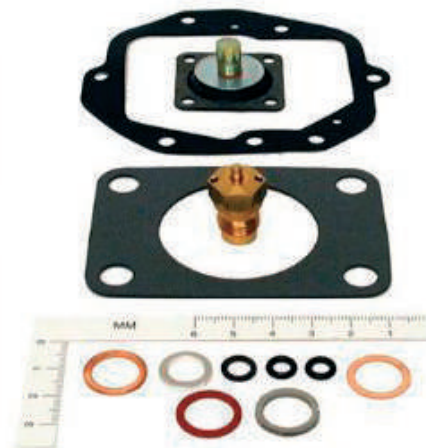

B21
AQ120B
AQ140A
BB140A

Art. nr/Part no	Ersätter/Replaces	
17293	841293