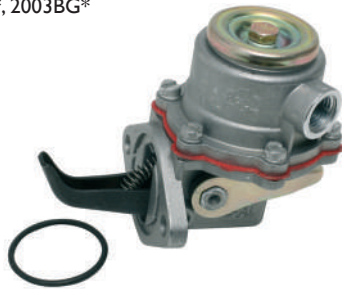

2001, 2002, 2003, D1, D2, D3, D5, D6, D7, D11, D17

2001*, 2001AG*, 2001B*, 2001BG*
2002*, 2002AG*, 2002B*, 2002BG*
2003*, 2003AG*, 2003B*, 2003BG*
2003T*, 2003TB*
MD1B
AQD2B
D2A
MD2, MD2A, MD2B
MD3B
MD5A, MD5B, MD5C
MD6A, MD6B
MD7A, MD7B
MD11C, MD11D
MD17C, MD17D