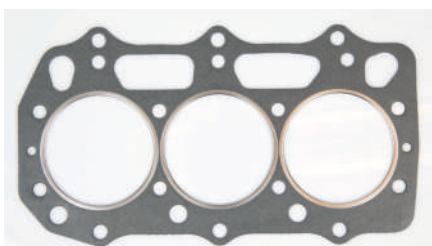

2003

2003, 2003AG, 2003B, 2003BG
2003T, 2003TB

Ingår i sotn.sats/Incl. in decarb.gasket set 21309, 21310

Art. nr/Part no	Ersätter/Replaces	
13093	859093, 840405