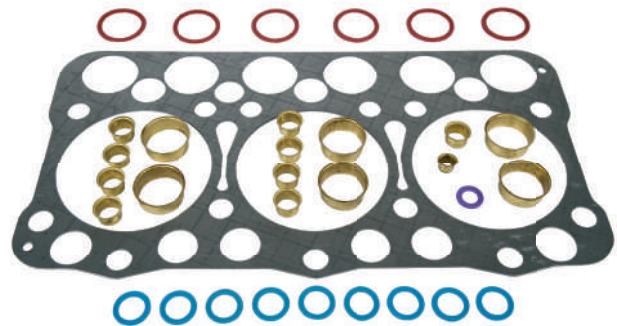

D60

TAMD60A, TAMD60B, TAMD60C

Art. nr / Part no	Ersätter/Replaces	
13740	275740, 275566, 275446, 275521,