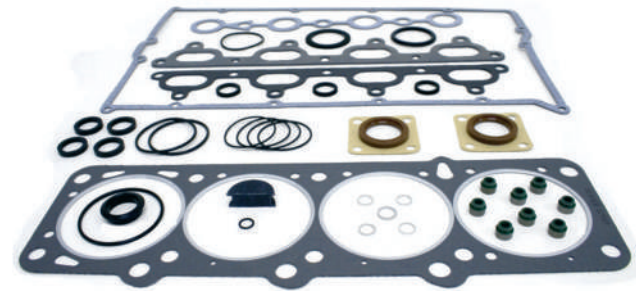

B25
251A
AQ171A, AQ171C

Art. nr/Part no	Ersätter/Replaces	
21303	876303, 876071