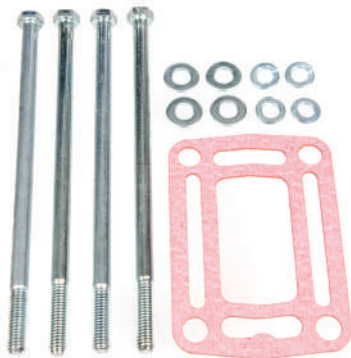

B30

AQ165A
AQ170A, AQ170B, AQ170C
BB165A
BB170A, BB170B, BB170C

Art. nr/Part no	Ersätter/Replaces
22102	

4.3, V6, 5.0, 5.7, V8

4.3GXIE-M, 4.3GXi-P, 4.3GXi-Q, 4.3GXi-225-R, 4.3Gi-200-R, 4.3GXi-B
4.3GXi-BF, 4.3GXi-A, 4.3GXi-C, 4.3GXi-CF, 4.3GXi-D, 4.3GXi-DF, 4.3GXi-E,
4.3GXi-EF, 4.3GXi-F, 4.3GXi-FF
4.3GL-P, 4.3GL-A, 4.3GL-B, 4.3GL-C, 4.3GL-D, 4.3GL-E, 4.3GL-EF, 4.3GL-G,
4.3GL-EF, 4.3GL-
4.3OSi-E, 4.3OSi-EF, 4.3OSi-J, 4.3OSi-JF
V6-200-A
V6-225-A, V6-225-E-A

5.0GL-A, 5.0GL-B, 5.0GL-E, 5.0GXi-B, 5.0GXi-BF, 5.0GXi-E-P, 5.0GXi-P,
5.0GXi-C, 5.0GXi-CF, 5.0GXi-D, 5.0GXi-DF, 5.0OSi-CF, 5.0OSi-D, 5.0OSi-DF,
5.0OSi-B, 5.0OSi-BF, 5.0GXi-270-R

5.7Gi-B, 5.7Gi-BF, 5.7GL-A, 5.7GL-B, 5.7GL-E, 5.7GXi-C, 5.7GXi-CF,
5.7GiE-300-P, 5.7Gi-300-P, 5.7Gi-300-R, 5.7GXiE-320-R, 5.7GXiE-P, 5.7GXi-P,
5.7OSi-A, 5.7OSi-AF, 5.7OSXi-A, 5.7OSXi-AF, 5.7Giil-B, 5.7GXil-C

V8-270-E-A, V8-270-E-B, V8-300-B, V8-300-E-B, V8-320-B, V8-320-E-B

Art. nr/Part no	Ersätter/Replaces
22181