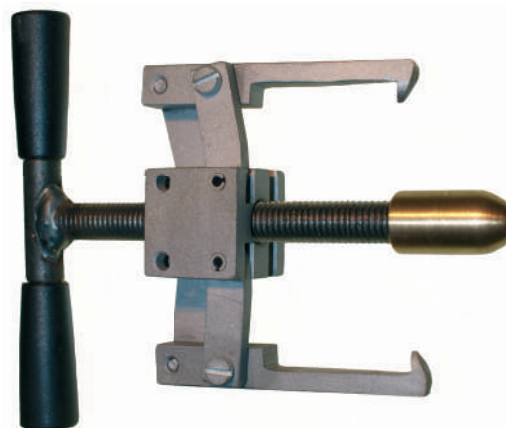

Impellertillbehör Impeller accessories

IMPELLERAVDRAGARE/IMPELLER PULLER
Fungerar på alla typer av impellrar/Works on all types of impellers

Art. nr/Part no	Ersätter/Replaces	
15999		

IMPELLERAVDRAGARE/IMPELLER PULLER
Passar D4, D6, D9 i trånga utrymmen/Fits D4, D6, D9 in tight spaces