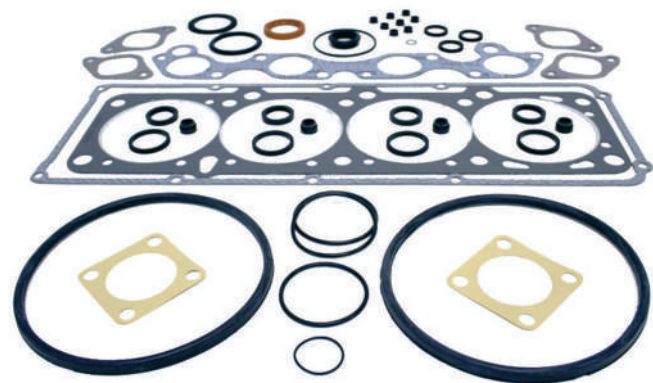

B23, B25
230A, 230A
AQ125B
AQ131A, AQ131B, AQ131C, AQ131D
AQ145B
250A, 250B
AQ151A, AQ151B, AQ151C

Art. nr/Part no	Ersätter/Replaces	
21302	876302, 876022