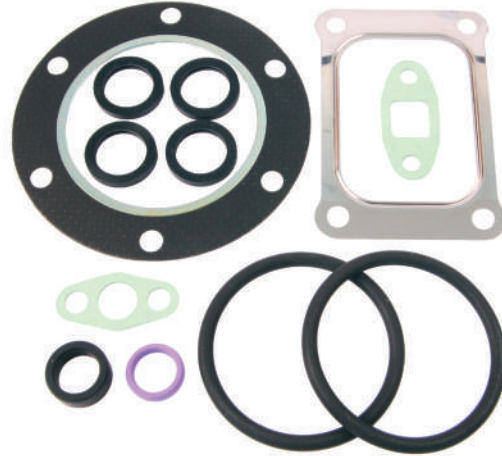

D12

D12D-A MH, D12D-B MH, D12D-C MH, D12D-E MH, D12D-G MH,
D12C-A MP, D12D-A MP, D12D-B MP, D12D-C MP, D12D-D MP,
D12D-E MP, D12D-F MP, D12D-G MP, D12D-H MP
D12D-A MG, D12D-E MG

Art. nr/Part no	Ersätter/Replaces	
23052	3830455