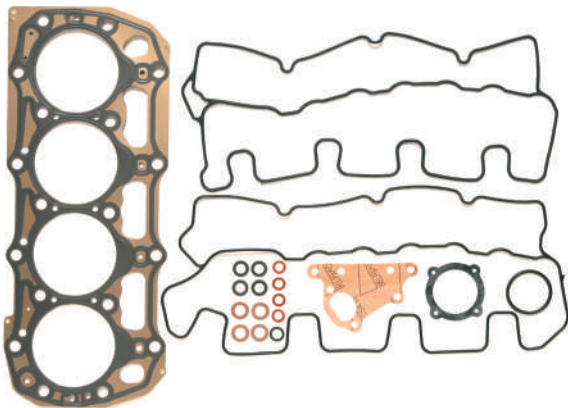

D2-55, D2-75

D2-55A, D2-55B, D2-55C, D2-55D, D2-55E
D2-75A, D2-75B, D2-75C

Art. nr/Part no	Ersätter/Replaces	
21801	3589322