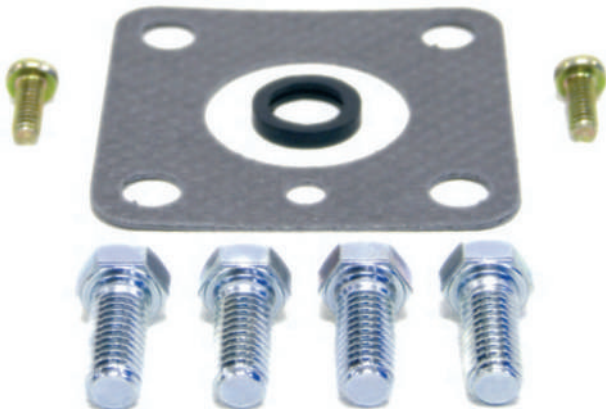

Art. nr/Part no	Ersätter/Replaces
I6341	806341

Monteringsatts avgaskrök Installation kit exhaust bend

B18, B20

AQ60F, AQ90, AQ95, AQ95A, AQ110
AQ120
BB30, BB100
MB18
AQ105A
AQ115A, AQ115B
AQ130A, AQ130B, AQ130C, AQ130D
BB115A, BB115B, BB115C
MB20A, MB20B, MB20C