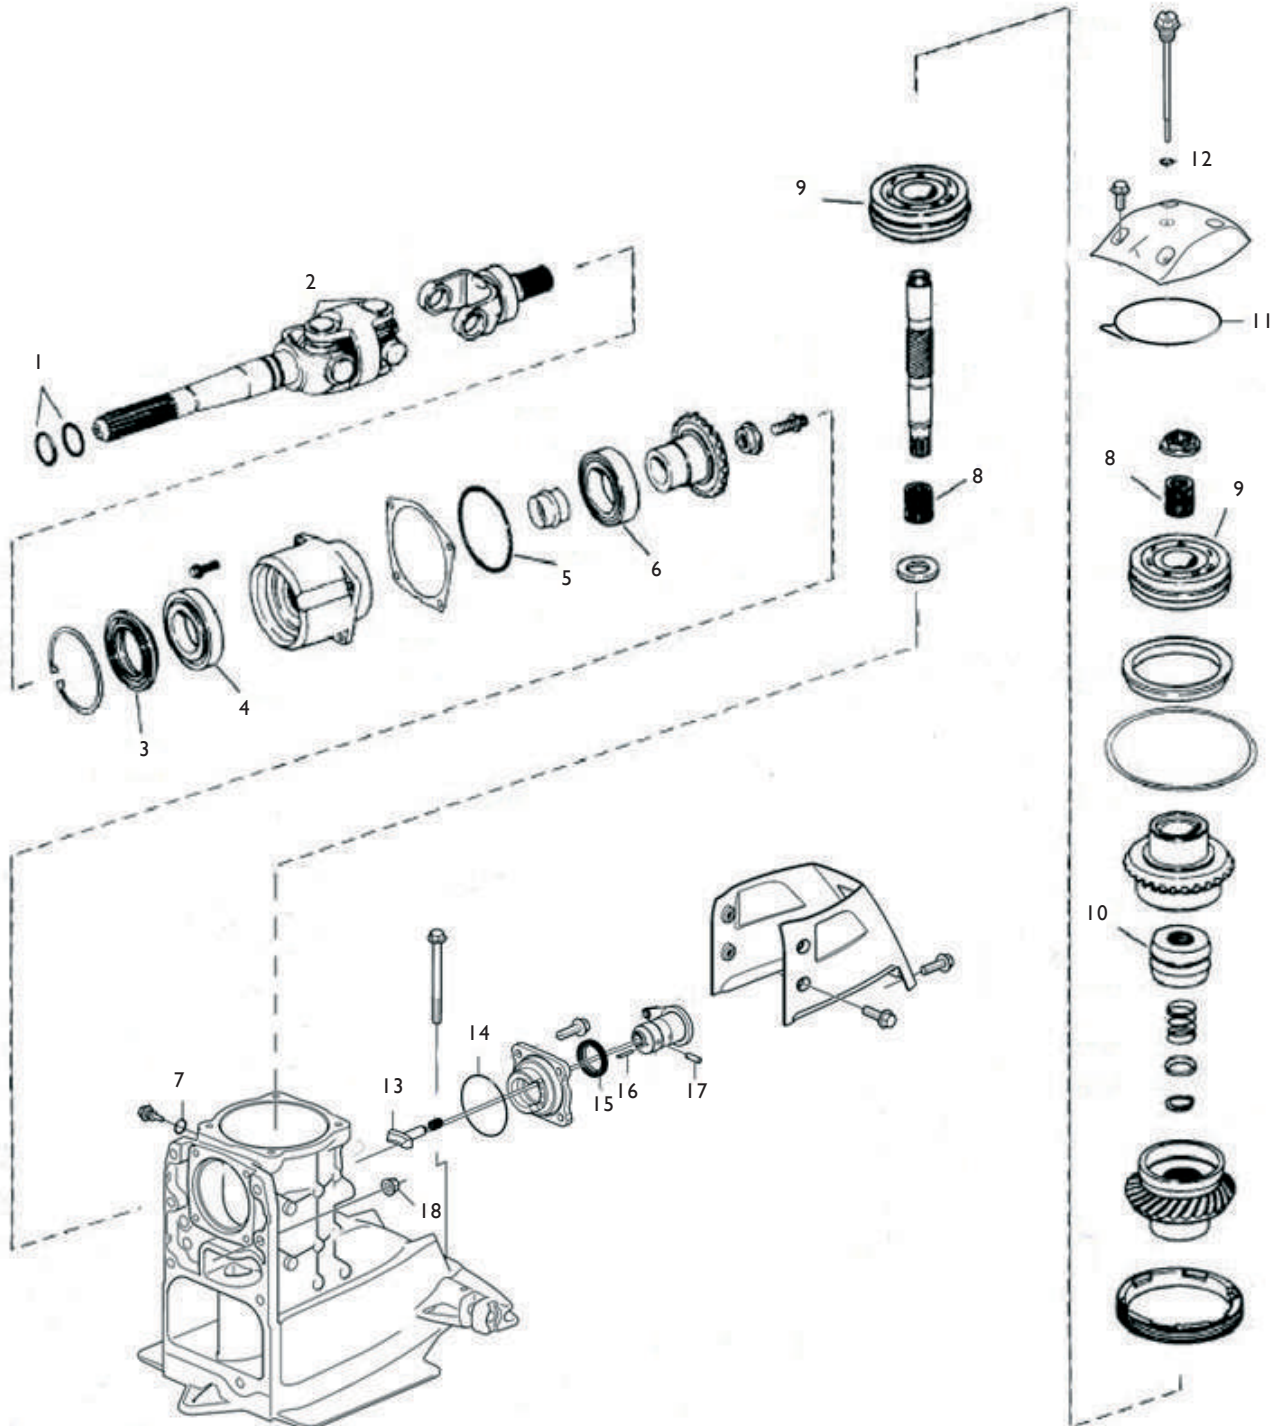

Överhus/Upper unit
SX-A, DPS-A, DPS-B, FWD

Överhus/Upper unit SX-A, DPS-A, DPS-B, FWD

Bild/ Picture	Art. nr/ Part no	Ersätter/Replaces	Benämning/ Description
1	19565	3852565, 997368	O-ring
3	18272	3852272	Tätning/Seal
4	19247	183247, 3850853	Lager/Bearing
5	19095	967344, 925095	O-ring
6	19949	3850852	Lager/Bearing
7	19081	3855081	O-ring DPS-B & SX-A
7	14114	949187, 955972	O-ring DPS-A & FWD
8	19819	3852390	Nållager/Needle bearing
9	11028	11028	Kullager/Ball bearing
10	19613	3807613, 3855783	Skjuthylsa/Clutch cone
11		3889782, 3841964	Packning topp kåpa/ Gasket top cover
12	19905	3852045	O-ring
13		3843517	Sko/Dog
14	19093	925093	O-ring
15	19085	3863085	Packbox/Oil seal
16	19936	951936	Rörpinne/Spring pin
17	19867	3862867	Pinne/Pin
18	19329	3853329	Mutter/Nut