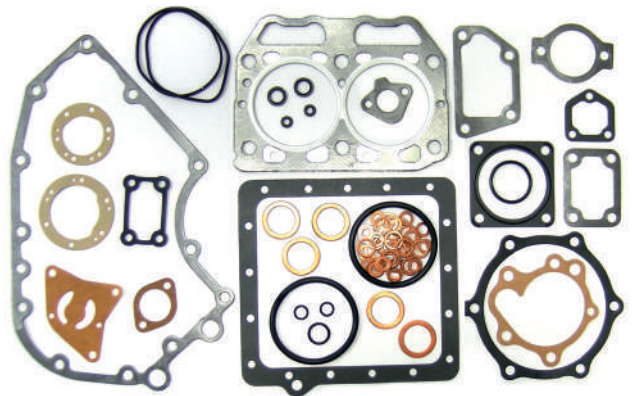

2GM20, 2GM20F

Art. nr/Part no	Ersätter/Replaces	
60002	728271-92605