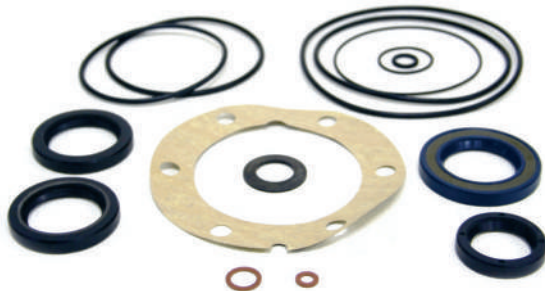

Packningskit kompletta AQ-drev
Gasket kits complete AQ-drive units

100A

Art. nr/Part no	Ersätter/Replaces	
19399	N/A	

100B
100S*

*Segelbåtsdrev/*Sail boat drive

Art. nr/Part no	Ersätter/Replaces	
19392	876392, 875389	