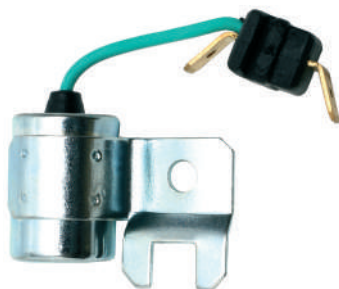

Rund genomföring/Round hole

Art. nr/Part no	Ersätter/Replaces	
18262	841262, 834560	

**B21, B23**

AQ120B, AQ125A, AQ140A
 BB140A

Fyrkantig genomföring/Square hole

Lock med clippsfastsättning/Cap to be fitted with spring clips