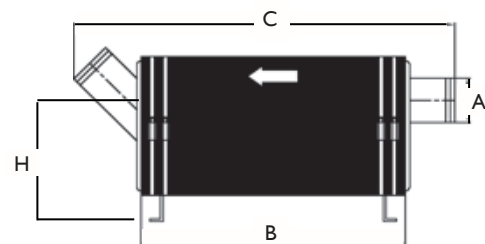

Art. nr/ Part no	Ersätter/ Replaces	ØA mm	B mm	C mm	H mm	Liter
I6725	828064	45	200	320	150	4,0
I6727		51	300	430	150	6,0
I6730	842768	89	450	660	190	16,0

Skarvrör 60° rostfritt Joint pipes 60° stainless