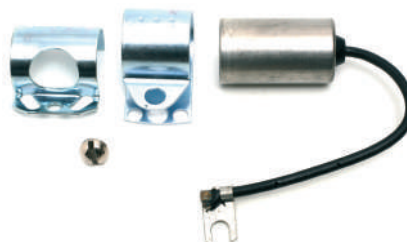

V8

AQ175A
AQ190A
AQ200D, AQ200F
AQ211A
AQ225D, AQ225E, AQ225F
AQ231A, AQ231B
AQ240A
AQ255B
AQ260A, AQ260B
AQ280A
BB225A, BB225AV, BB225B, BB225C
BB231A
BB260A, BB260AV, BB260B, BB260C
BB261A

Art. nr/Part no	Ersätter/Replaces	
18704	835704	

V8

AQ200A, AQ200C
AQ210A
AQ225A, AQ225B, AQ225C
AQ255A

Art. nr/Part no	Ersätter/Replaces	
18308	835308