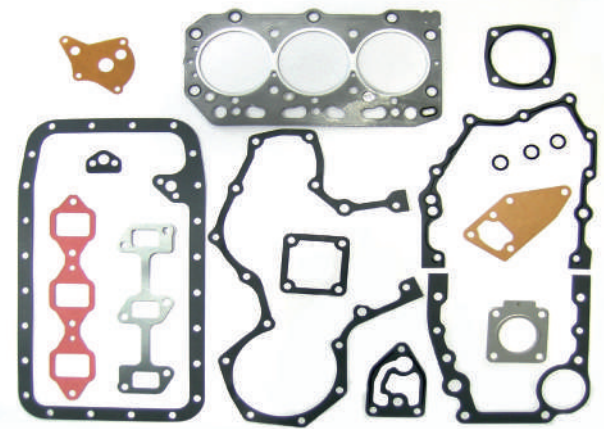

3JH2E, 3JH2TE

Art. nr/Part no	Ersätter/Replaces	
60004	729171-92600